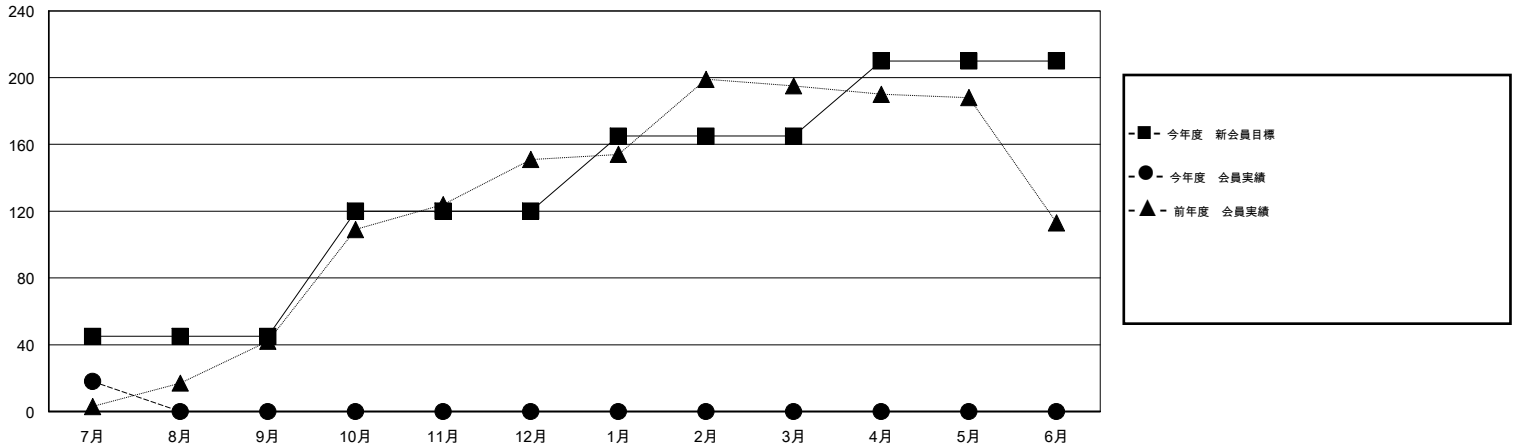

MONTHLY MEMBERSHIP PROGRESS REPORT

District 333 D

Results as of: 7/31/2016

GMT: Masayuki Kaneko

地域 JAPAN

GMT会則地域 5-Jap

クラブ				
結果 : 2016-2017				
四半期	新クラブ目標	新クラブ	解散クラブ	純増 / 減
7月/8月/9月	0	0	0	0
10月/11月/12月	1	0	0	0
1月/2月/3月	0	0	0	0
4月/5月/6月	0	0	0	0

名				
結果 : 2016-2017				
四半期	新会員目標	チャーターメン バー / 新会員	退会者	純増 / 減
7月/8月/9月	45	43	25	18
10月/11月/12月	75	0	0	0
1月/2月/3月	45	0	0	0
4月/5月/6月	45	0	0	0

新クラブ目標及び実績累計

会員目標及び実績累計

解散クラブ: 0	16 CLUBS OF 54 一名以上の新会員を登録	男女別 男性 1,780 (72.21%) 女性 685 (27.79%)
退会者 物故会員 1 クラブ解散 0 その他 24 合計 25	健康診断データはこちら	家族会員 1,237 世帯主 525 世帯主以外 712